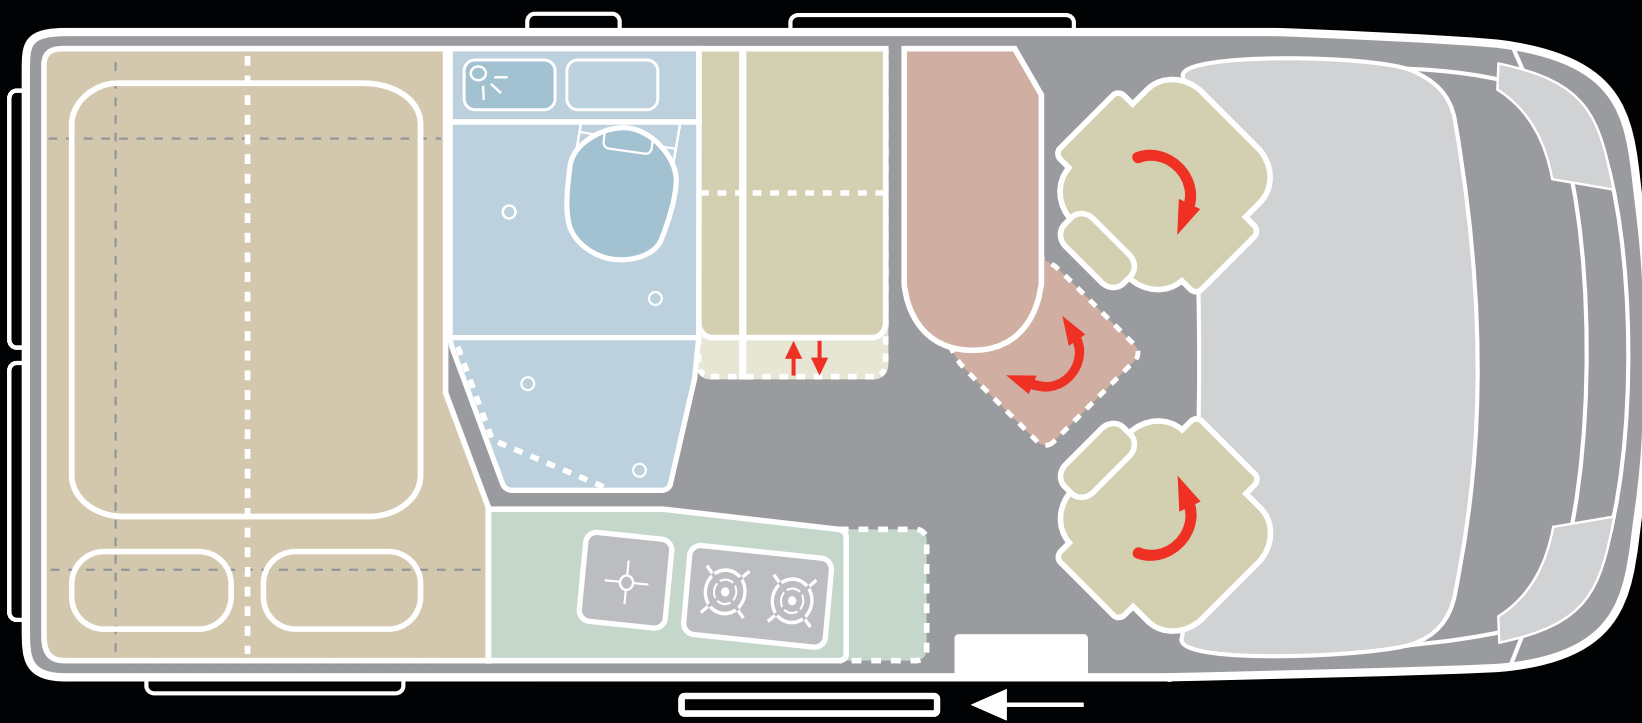

## VANTOURER 540 D

- ⊕ Kurz und wendig, Alltagsheld und Urlaubsbegleiter
- ⊕ Querbett auf 5,41 m
- ⊕ Energiesparender Kompressor-Kühlschrank (75 l)
- ⊕ Truma Dieselzentralheizung